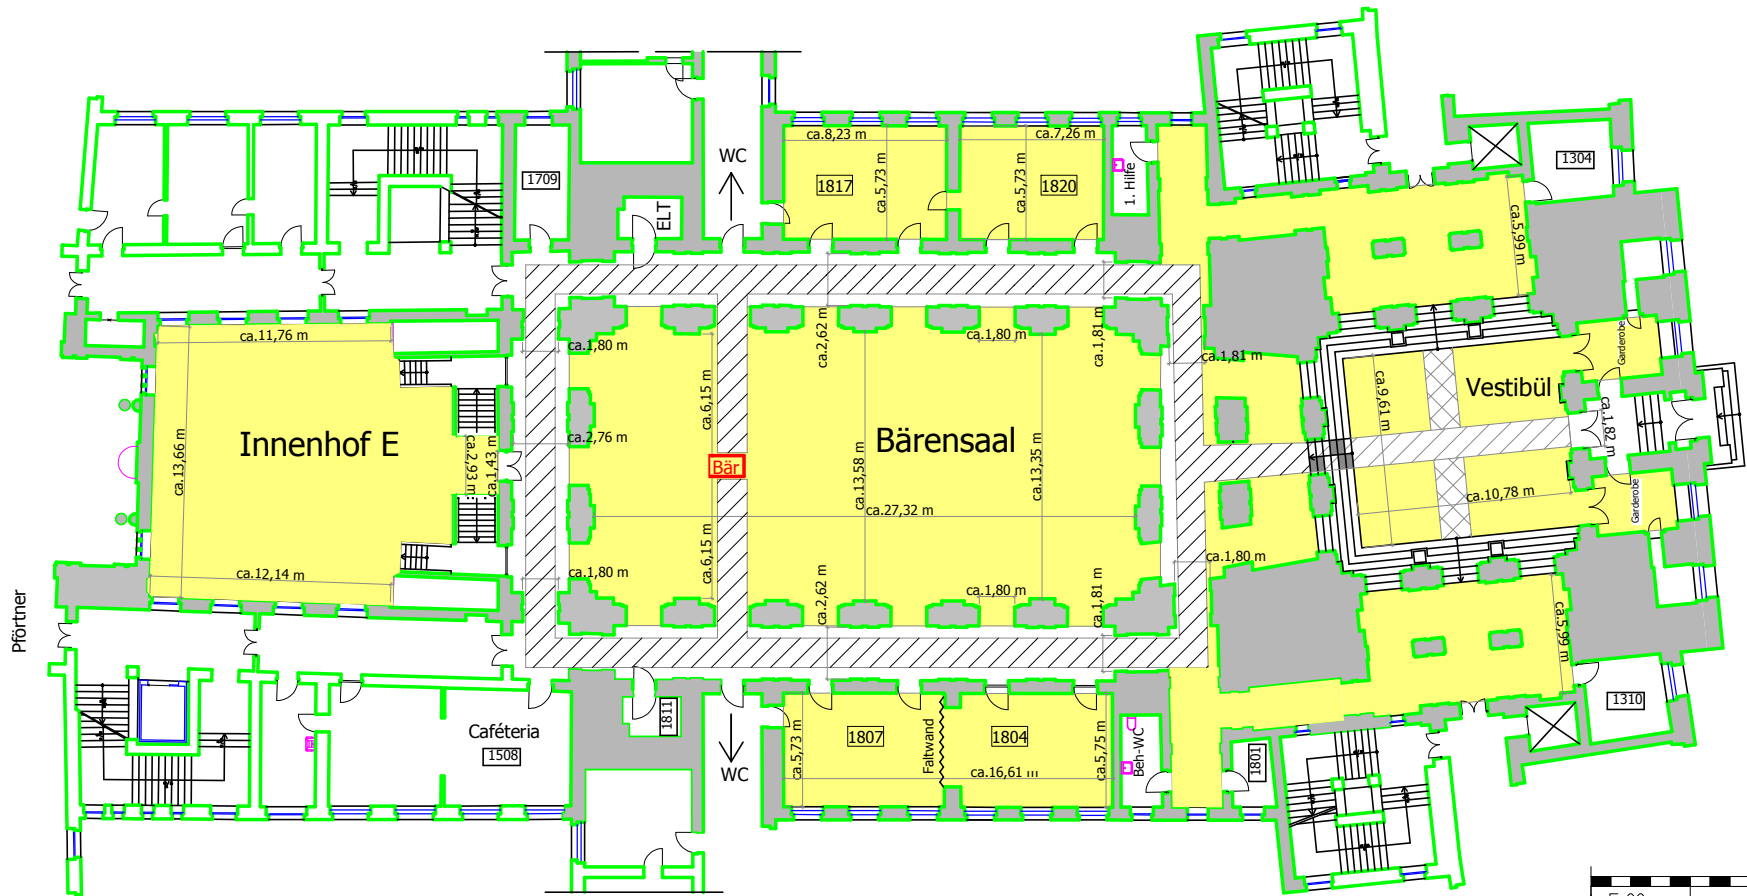

Klosterstr. 47

Eingang
Jüdenstrasse 42

vermietbare Flächen Wand; Säulen Fluchtwege sind freizuhalten Verkehrswege bis 18 Uhr freihalten